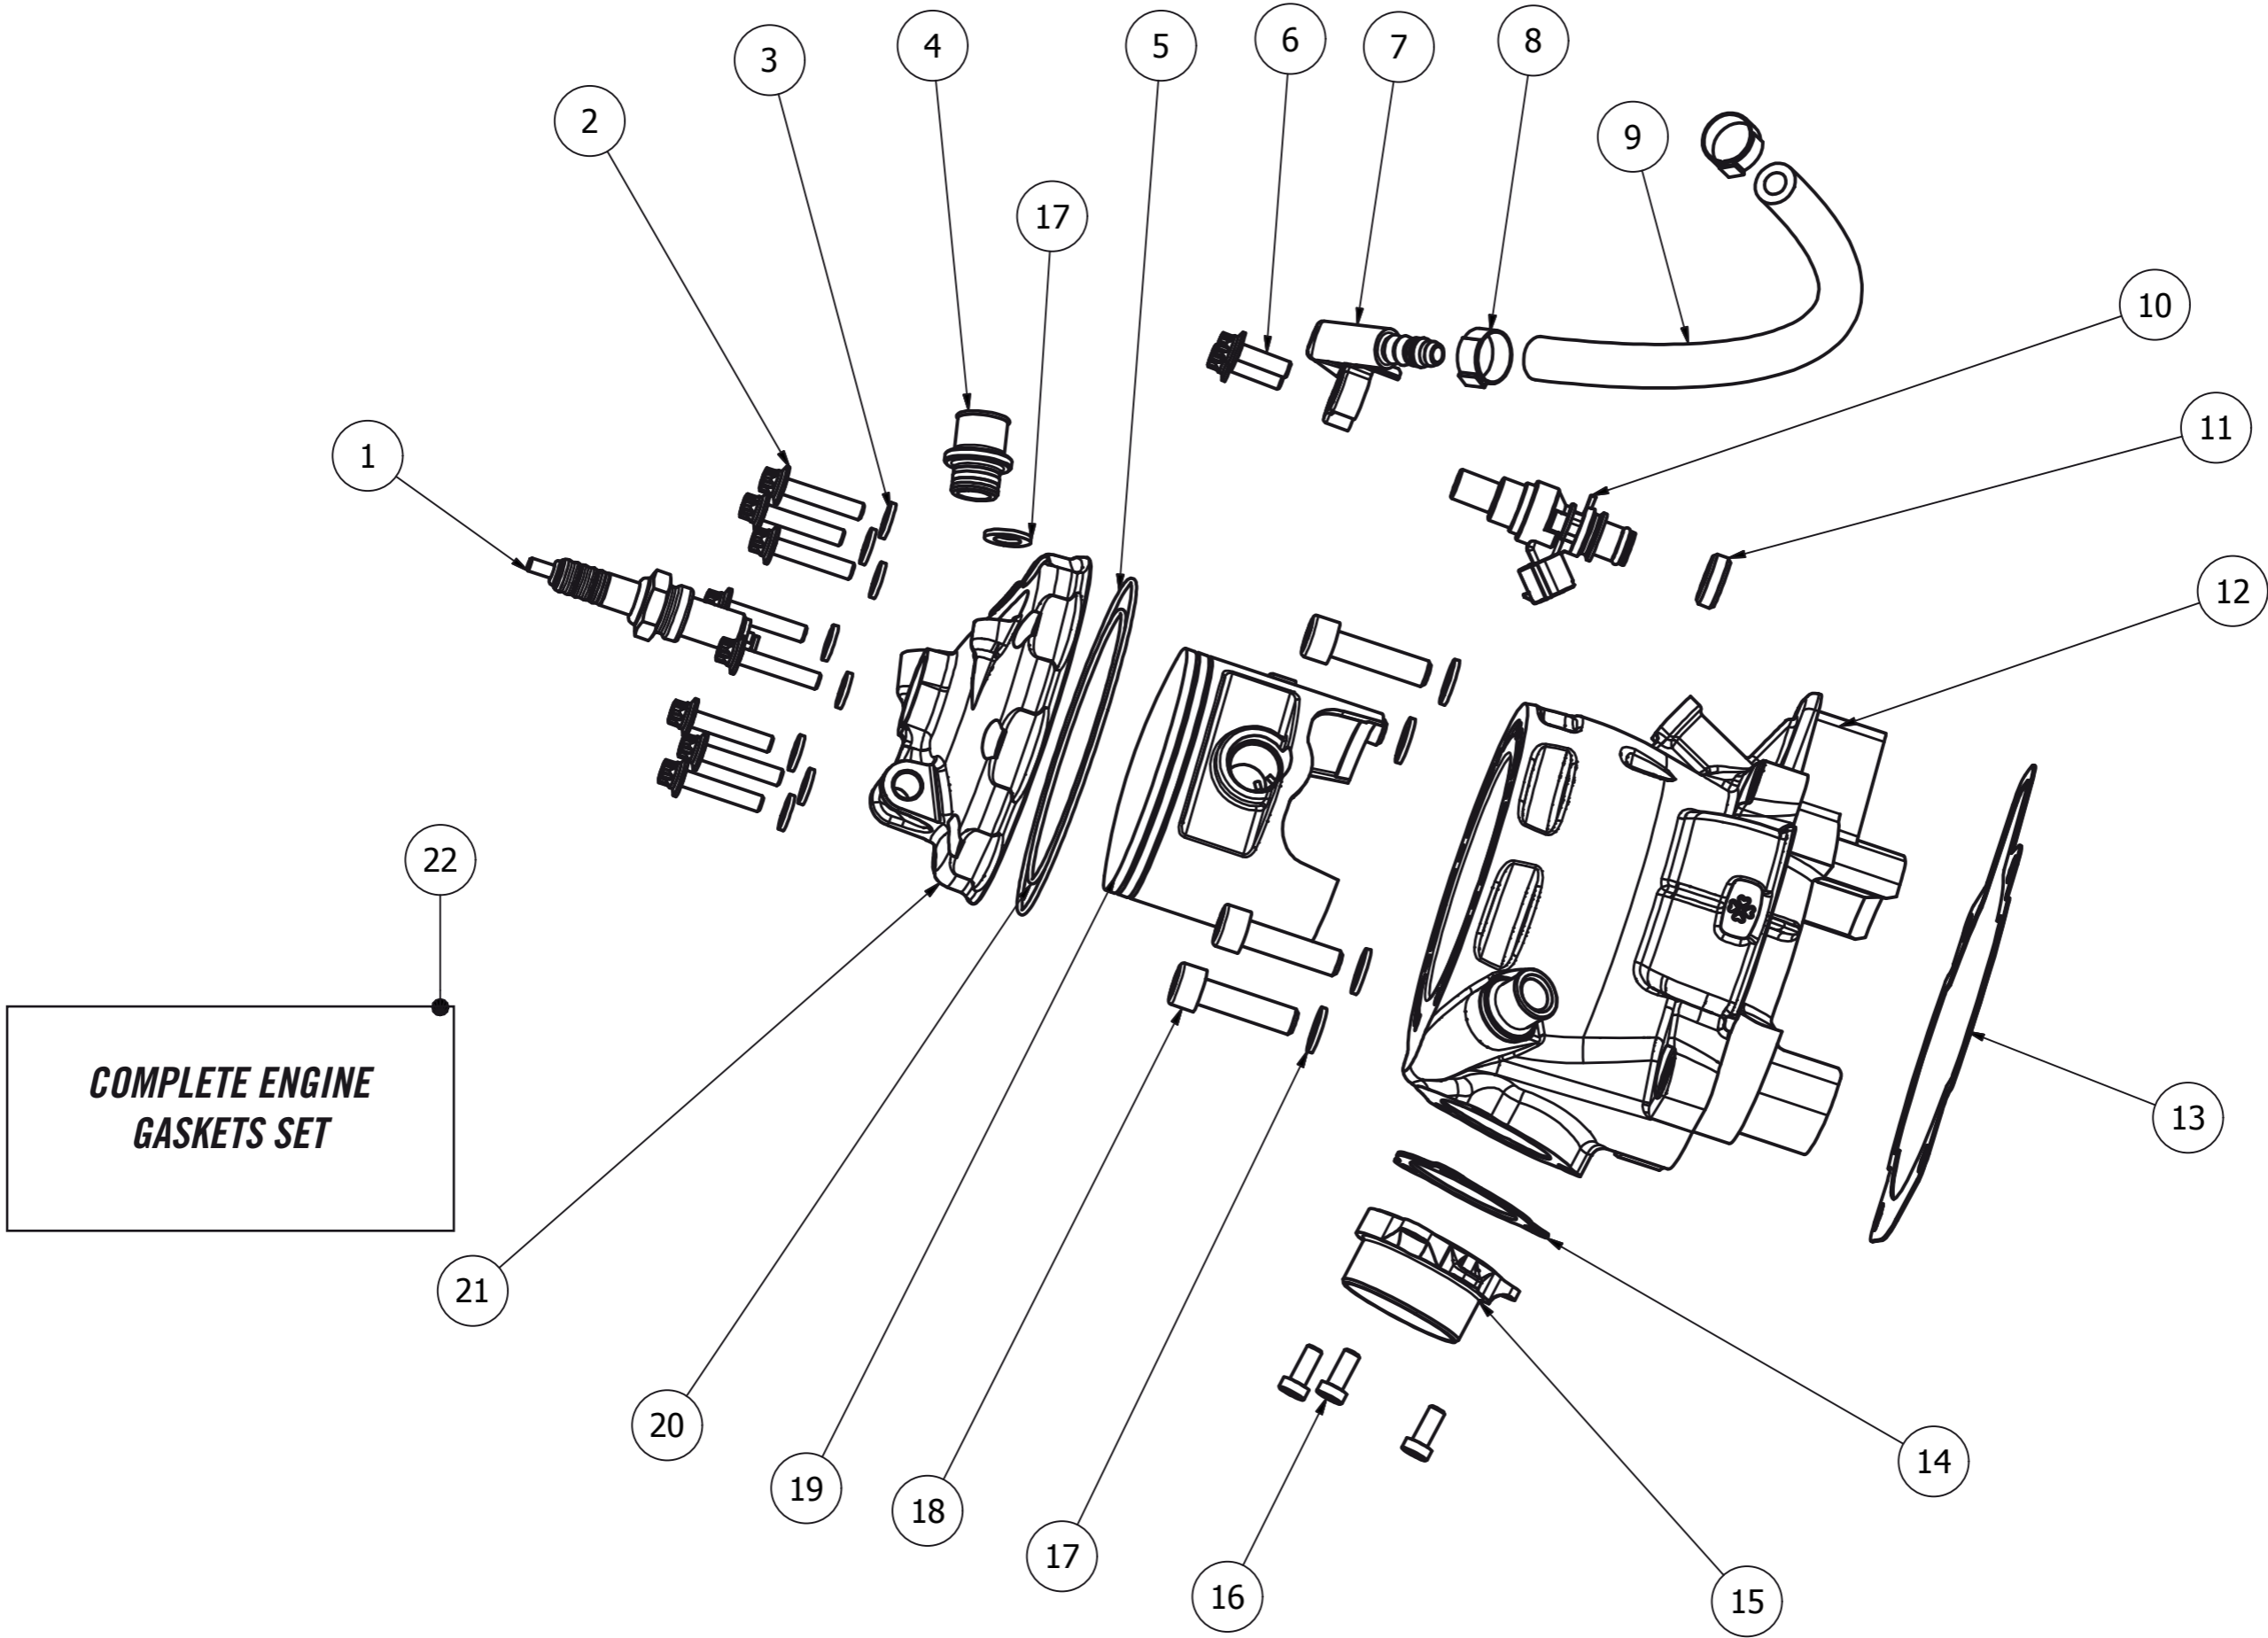

<i>REF</i>	<i>CODE</i>	<i>NAME</i>	<i>QUANTITY</i>
1	6300020211	SPARK PLUG NGK 5	1
2	0525008AA	M5x20 TORX	8
3	051115NF	WASHER	8
4	6515020211	CYLINDER WATER HOSE NECK	1
5	10440178TA	O-RING NBR	1
6	051608BB	M5x16 SCREW	2
7	9120010211	INJECTOR CAP	1
8	1408UC	CLAMP	2
9	9150010211	FUEL LINE	1
10	9110010211	INJECTOR	1
11	9130010211	INJECTOR GASKET	1
12	6500020211	CYLINDER	1
13	9530020211	CYLINDER GASKET	1
14	9535020211	EXHAUST GASKET	1
15	6520020211	EXHAUST MANIFOLD	1
16	051208AA	M5x12 TORX	3
17	081415NF	WASHER	5
18	083012AA	M8x30 TORX	4
19	6612020211--A	PISTON A ASSY	1
19	6612020211--B	PISTON B ASSY	1
19	6612020211--C	PISTON C ASSY	1
20	8227178TB	O-RING NBR	1
21	6000020213	CYLINDER HEAD ASSY	1
22	9500020211	COMPLETE ENGINE GASKET SET	1