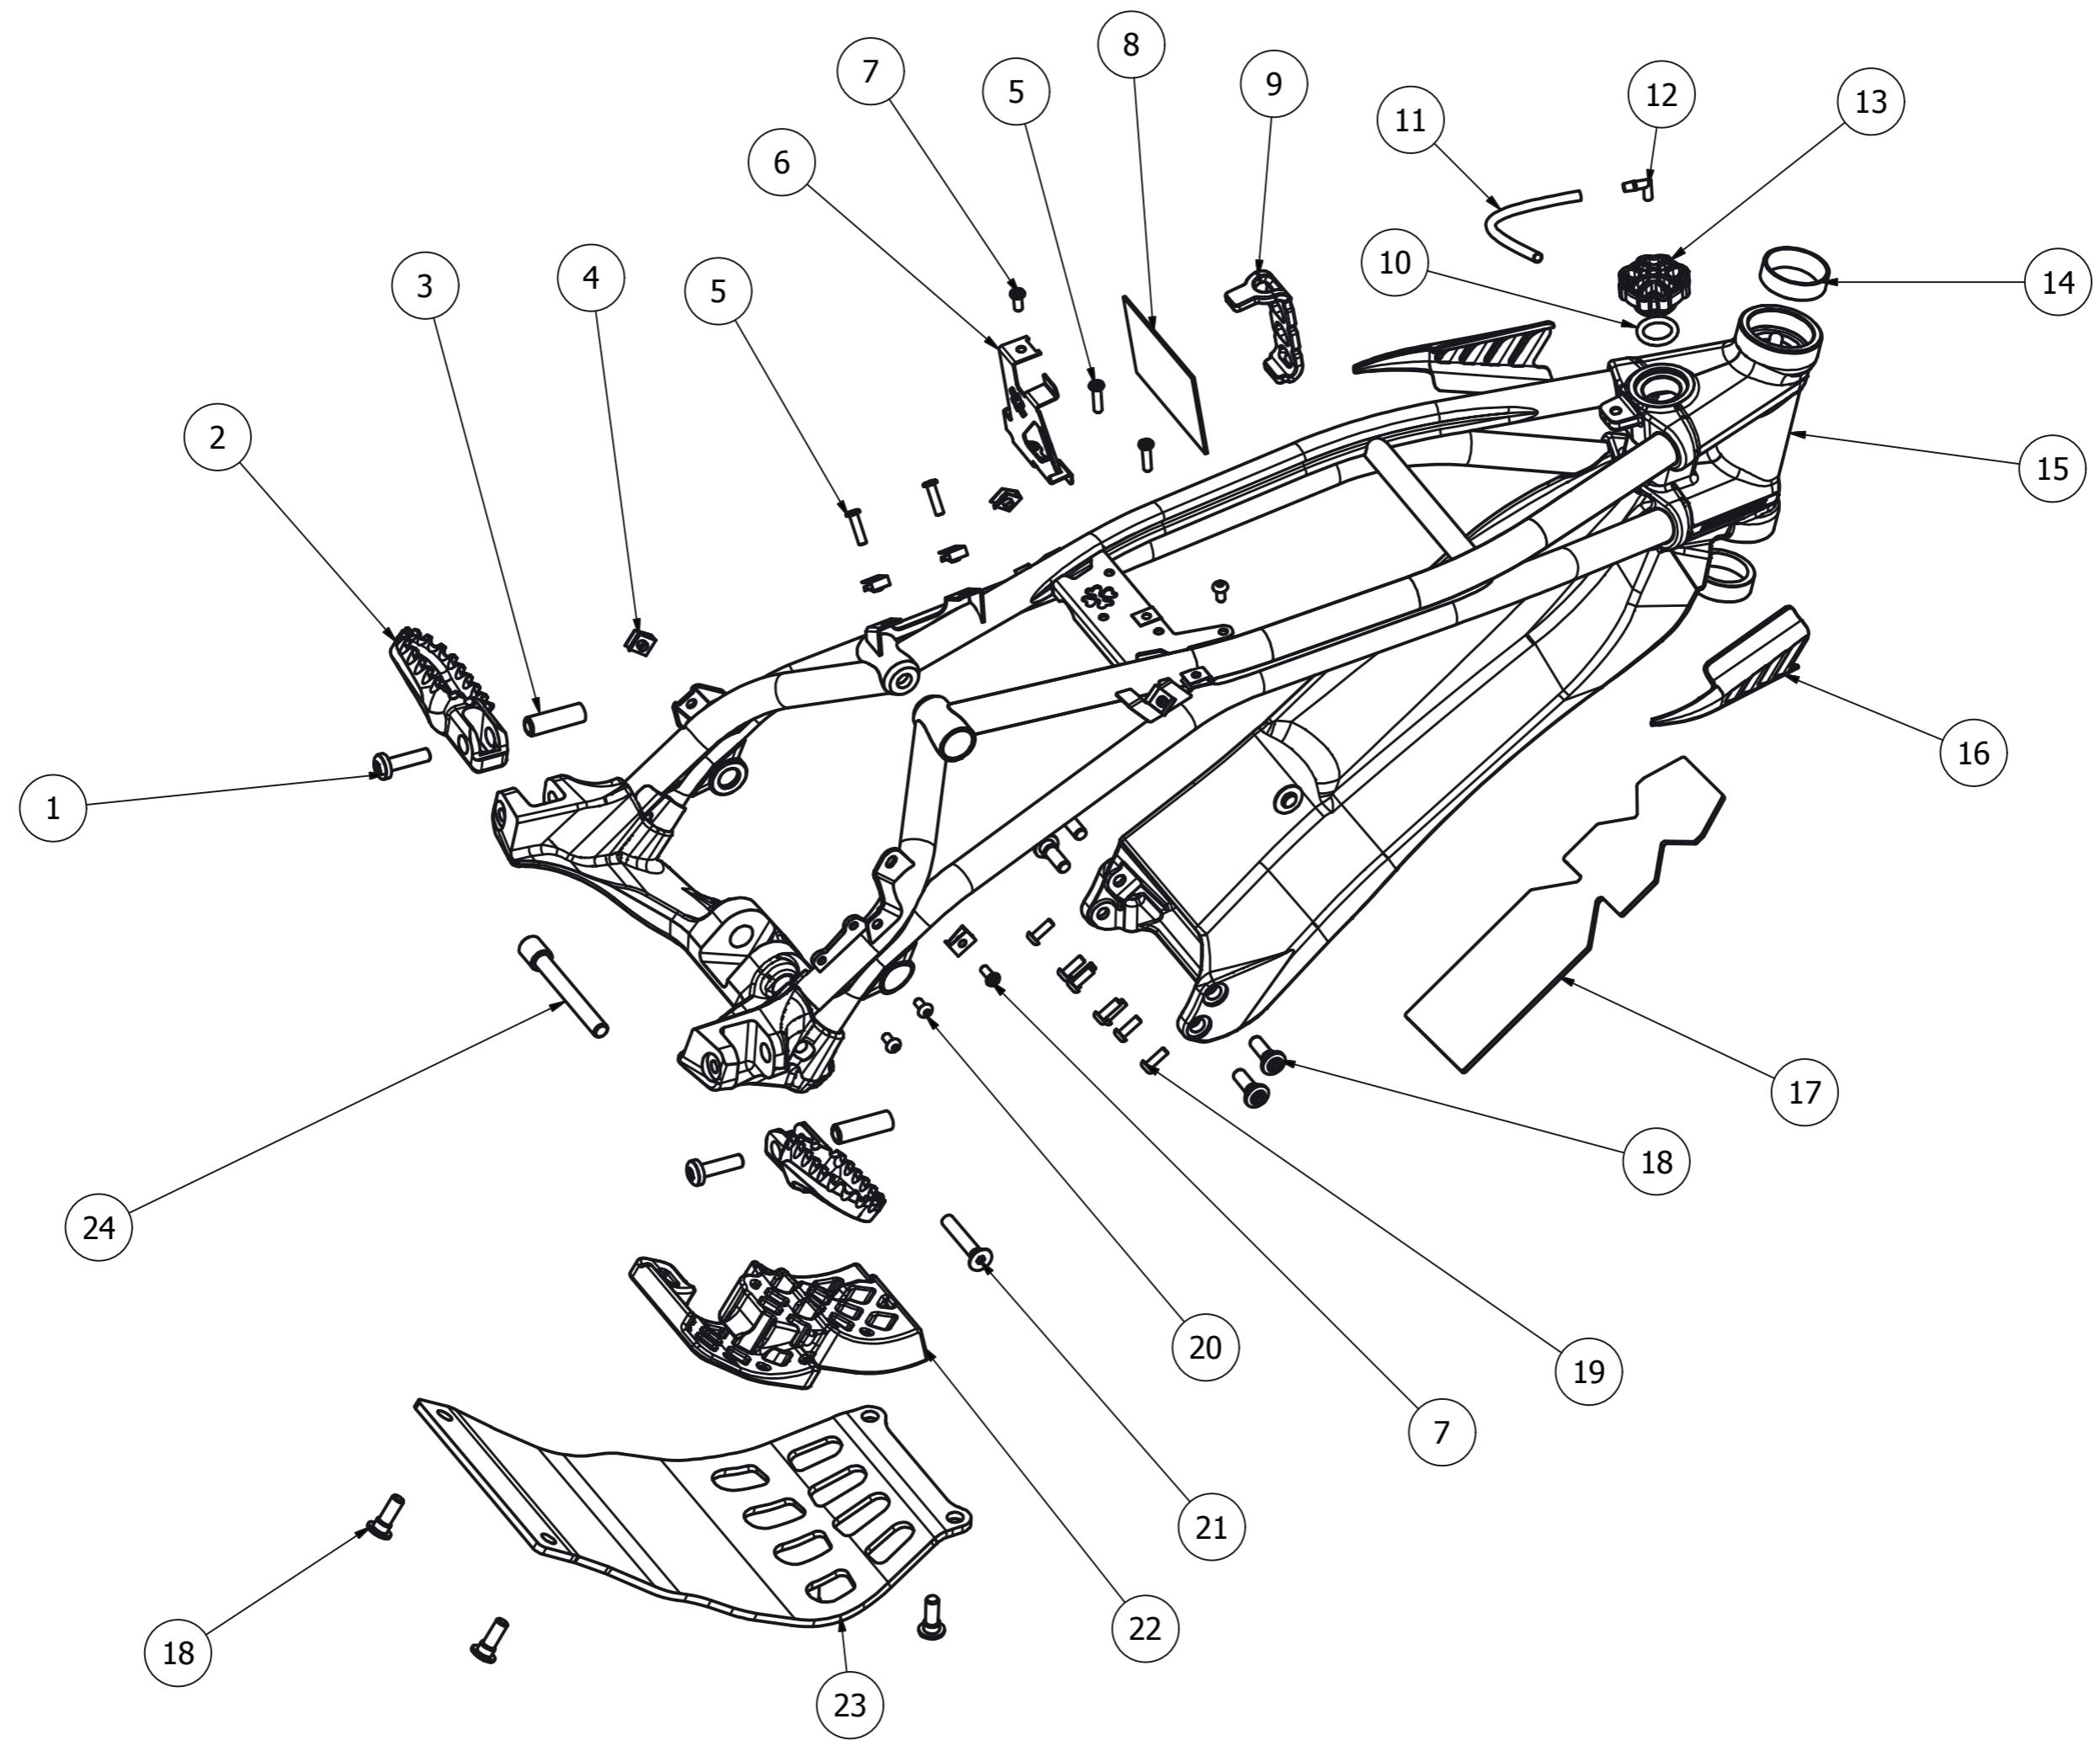

*Original parts TR280i 2013*

<b>Contents:</b>	<b>page:</b>
<b>·Cycle part:</b>	
<i>Part 1: Frame</i>	<i>2</i>
<i>Part 2: Steering</i>	<i>4</i>
<i>Part 3: Front wheel</i>	<i>6</i>
<i>Part 4: Swing arm</i>	<i>8</i>
<i>Part 5: Rear wheel</i>	<i>10</i>
<i>Part 6: Plastics</i>	<i>12</i>
<i>Part 7: Admission</i>	<i>14</i>
<i>Part 8: Cooler</i>	<i>16</i>
<i>Part 9: Exhaust</i>	<i>18</i>
<b>·Motor part:</b>	
<i>Part 1: Crankcase</i>	<i>20</i>
<i>Part 2: Cylinder</i>	<i>22</i>
<i>Part 3: Ignition</i>	<i>24</i>
<i>Part 4: Gear/clutch system</i>	<i>26</i>
<i>Part 5: Kickstart set</i>	<i>28</i>
<b>·Electric part:</b>	
<i>Part 1: Electric injection system</i>	<i>30</i>
<i>Part 2: Light installation</i>	<i>32</i>
<b>·Ossa engineering tools:</b>	<i>34</i>
<b>·Ossa stickers</b>	<i>35</i>

<i>REF</i>	<i>CODE</i>	<i>NAME</i>	<i>QUANTITY</i>
1	083012BG	TORX M8x30	2
2	1500010212	FOOTREST KIT	1
3	1511010211	FOOTREST SCREW	2
4	0508LA	NUT CLIP M5	9
5	052008BB	TORX M5x20	4
6	5221030213	ECU SUPPORT	1
7	051208BB	TORX M5X12	3
8	5240030213	ECU HEATSHIELD PROTECTOR	1
9	5230030512	ECU SUPPORT BELT	1
10	224000TD	O-RING 22x4	1
11	9415010211	BREATHER HOSE	1
12	1350020211	BREATHER PIPE	1
13	9410010211	FUEL TANK CAP	1
14	32004QB	STEERING BEARING	2
15	1000010213	FRAME	1
16	3000040211	FRAME TRIMS SET	1
17	5030040211	AIR BOX FILTER FOAM	1
18	082412HA	SCREW M832	8
19	051608AA	SCREW M5x16	8
20	051208AA	TORX M5x12	2
21	084512CA	TORX M8x45	1
22	1460010211	CRANKCASE RUBBER PROTECTOR	1
23	1450010211	ENGINE PROTECTOR PLATE	1
24	108012HA	ENGINE-FRAME SPECIAL SCREW	1