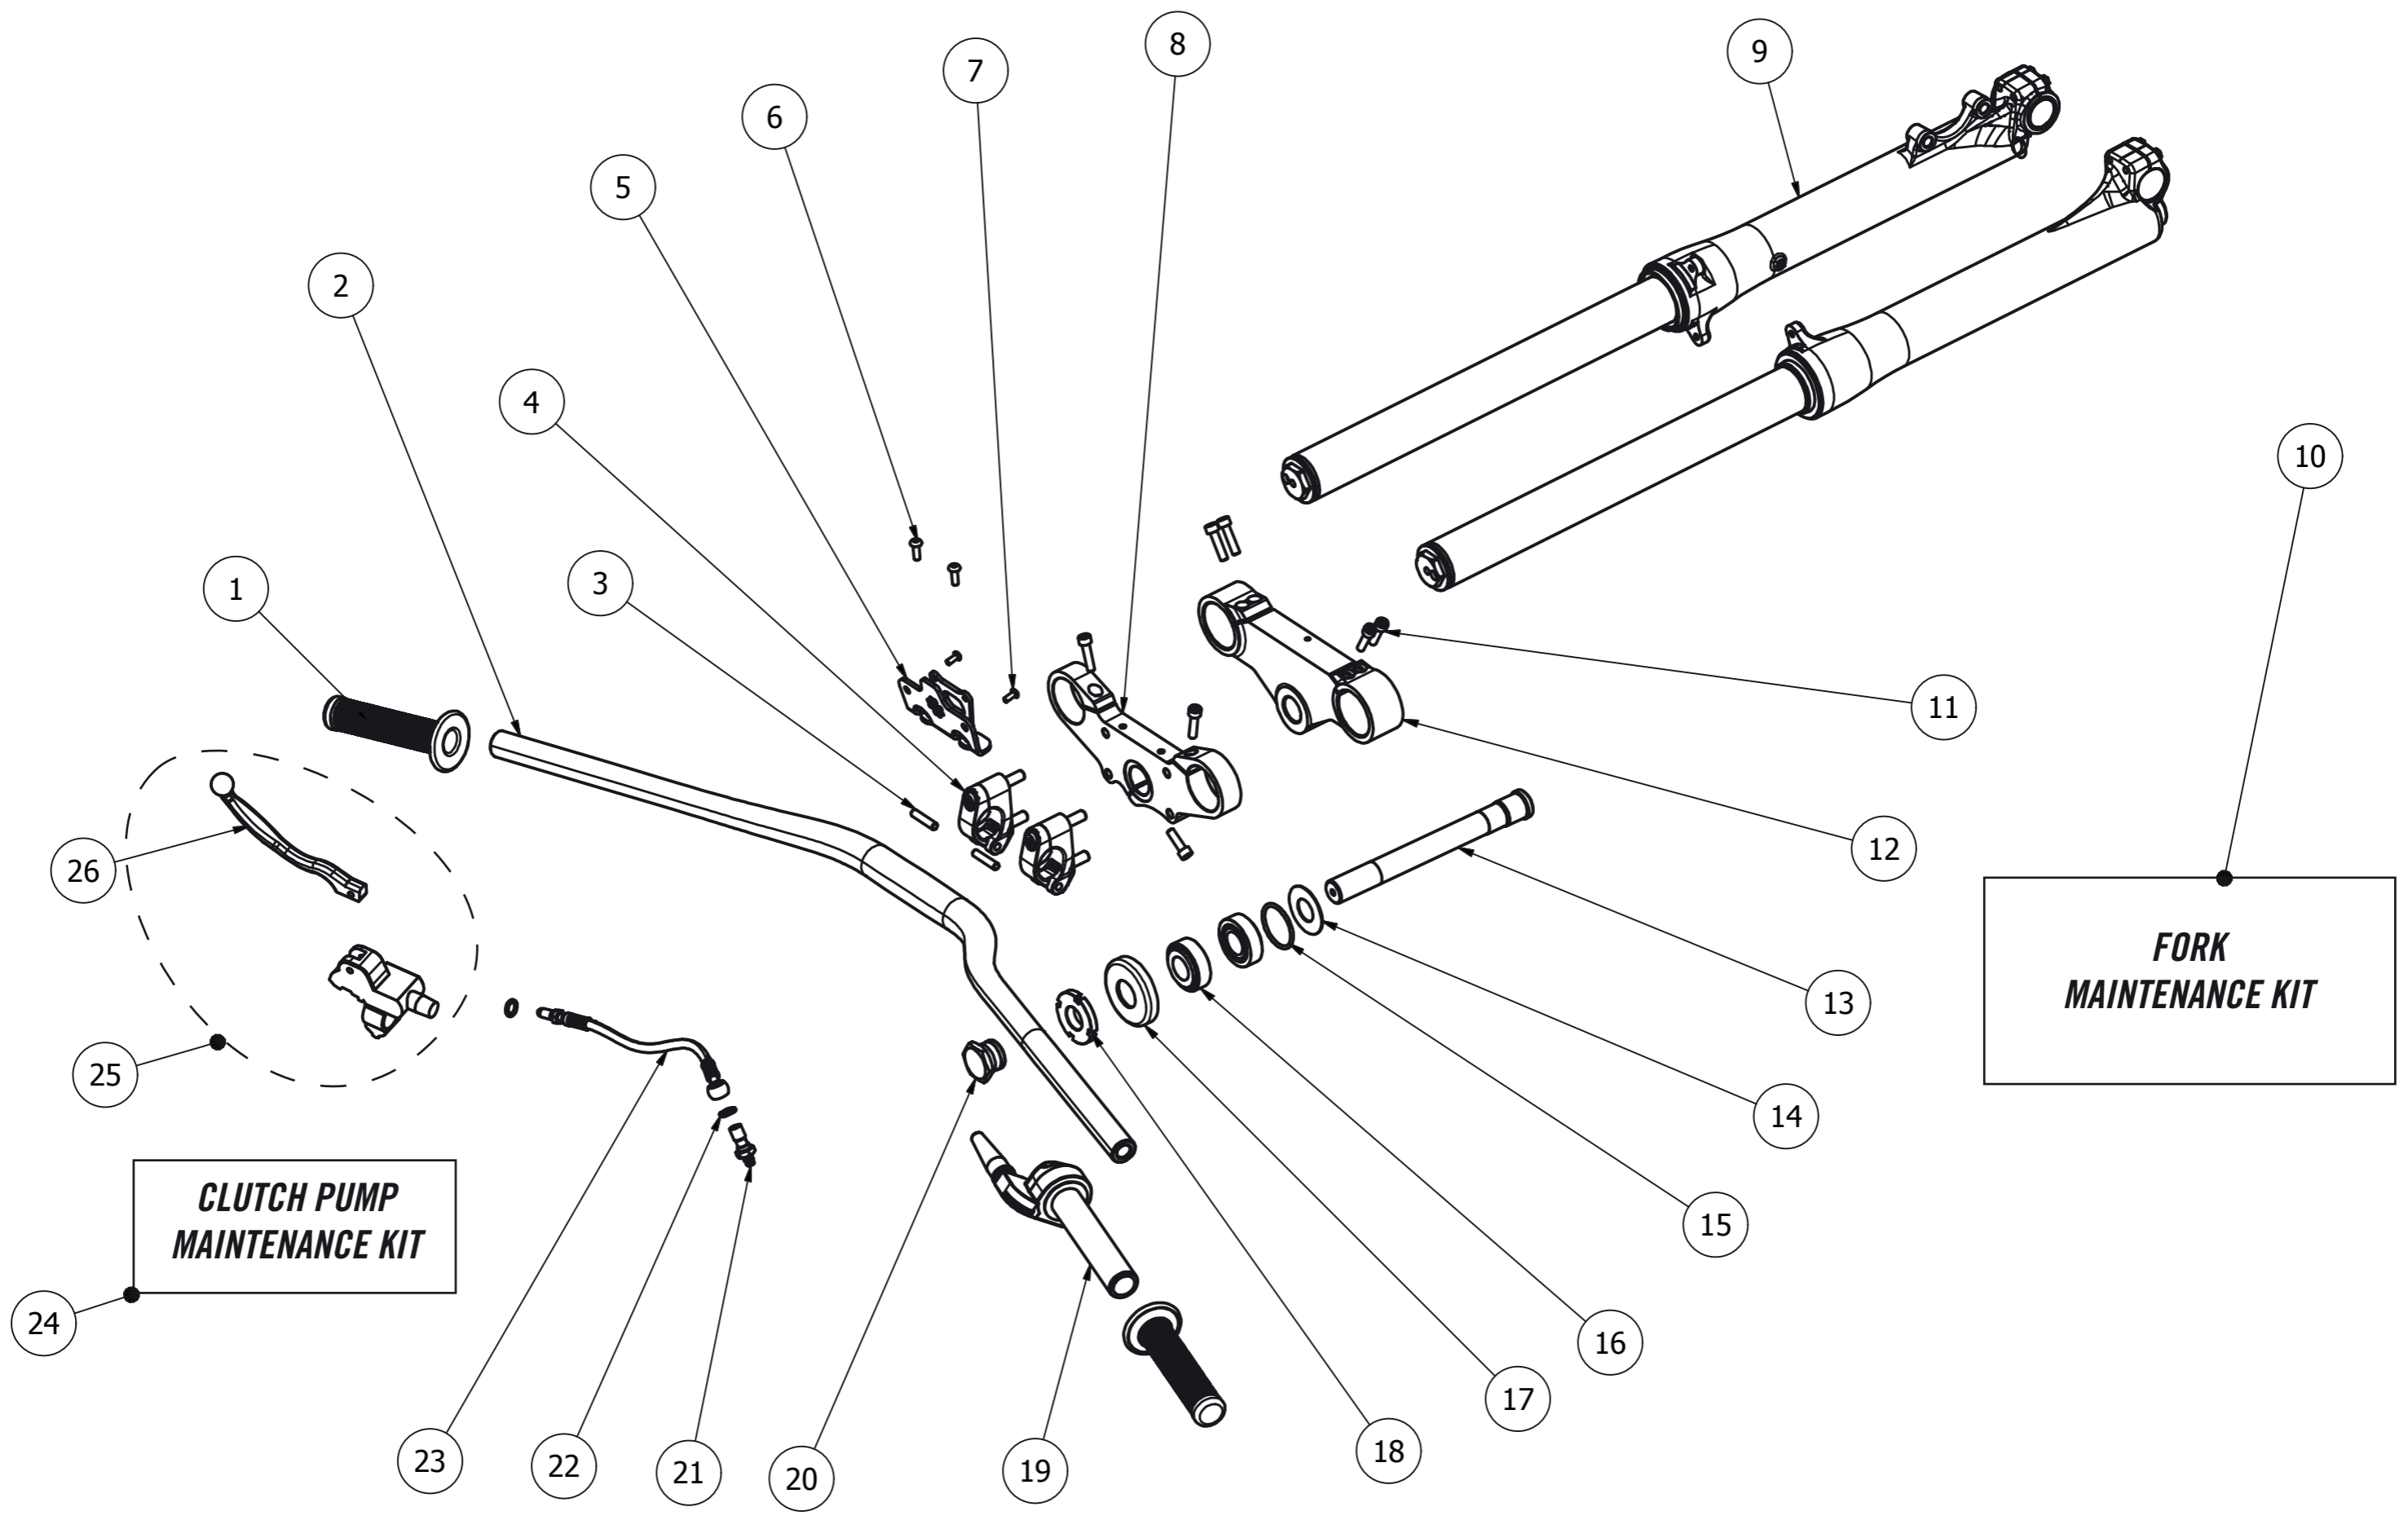

*Original parts TR280i 2013*

<b>Contents:</b>	<b>page:</b>
<b>·Cycle part:</b>	
<i>Part 1: Frame</i>	<i>2</i>
<i>Part 2: Steering</i>	<i>4</i>
<i>Part 3: Front wheel</i>	<i>6</i>
<i>Part 4: Swing arm</i>	<i>8</i>
<i>Part 5: Rear wheel</i>	<i>10</i>
<i>Part 6: Plastics</i>	<i>12</i>
<i>Part 7: Admission</i>	<i>14</i>
<i>Part 8: Cooler</i>	<i>16</i>
<i>Part 9: Exhaust</i>	<i>18</i>
<b>·Motor part:</b>	
<i>Part 1: Crankcase</i>	<i>20</i>
<i>Part 2: Cylinder</i>	<i>22</i>
<i>Part 3: Ignition</i>	<i>24</i>
<i>Part 4: Gear/clutch system</i>	<i>26</i>
<i>Part 5: Kickstart set</i>	<i>28</i>
<b>·Electric part:</b>	
<i>Part 1: Electric injection system</i>	<i>30</i>
<i>Part 2: Light installation</i>	<i>32</i>
<b>·Ossa engineering tools:</b>	<i>34</i>
<b>·Ossa stickers</b>	<i>35</i>

<i>REF</i>	<i>CODE</i>	<i>NAME</i>	<i>QUANTITY</i>
1	083012BG	TORX M8x30	2
2	1500010212	FOOTREST KIT	1
3	1511010211	FOOTREST SCREW	2
4	0508LA	NUT CLIP M5	9
5	052008BB	TORX M5x20	4
6	5221030213	ECU SUPPORT	1
7	051208BB	TORX M5X12	3
8	5240030213	ECU HEATSHIELD PROTECTOR	1
9	5230030512	ECU SUPPORT BELT	1
10	224000TD	O-RING 22x4	1
11	9415010211	BREATHER HOSE	1
12	1350020211	BREATHER PIPE	1
13	9410010211	FUEL TANK CAP	1
14	32004QB	STEERING BEARING	2
15	1000010213	FRAME	1
16	3000040211	FRAME TRIMS SET	1
17	5030040211	AIR BOX FILTER FOAM	1
18	082412HA	SCREW M832	8
19	051608AA	SCREW M5x16	8
20	051208AA	TORX M5x12	2
21	084512CA	TORX M8x45	1
22	1460010211	CRANKCASE RUBBER PROTECTOR	1
23	1450010211	ENGINE PROTECTOR PLATE	1
24	108012HA	ENGINE-FRAME SPECIAL SCREW	1