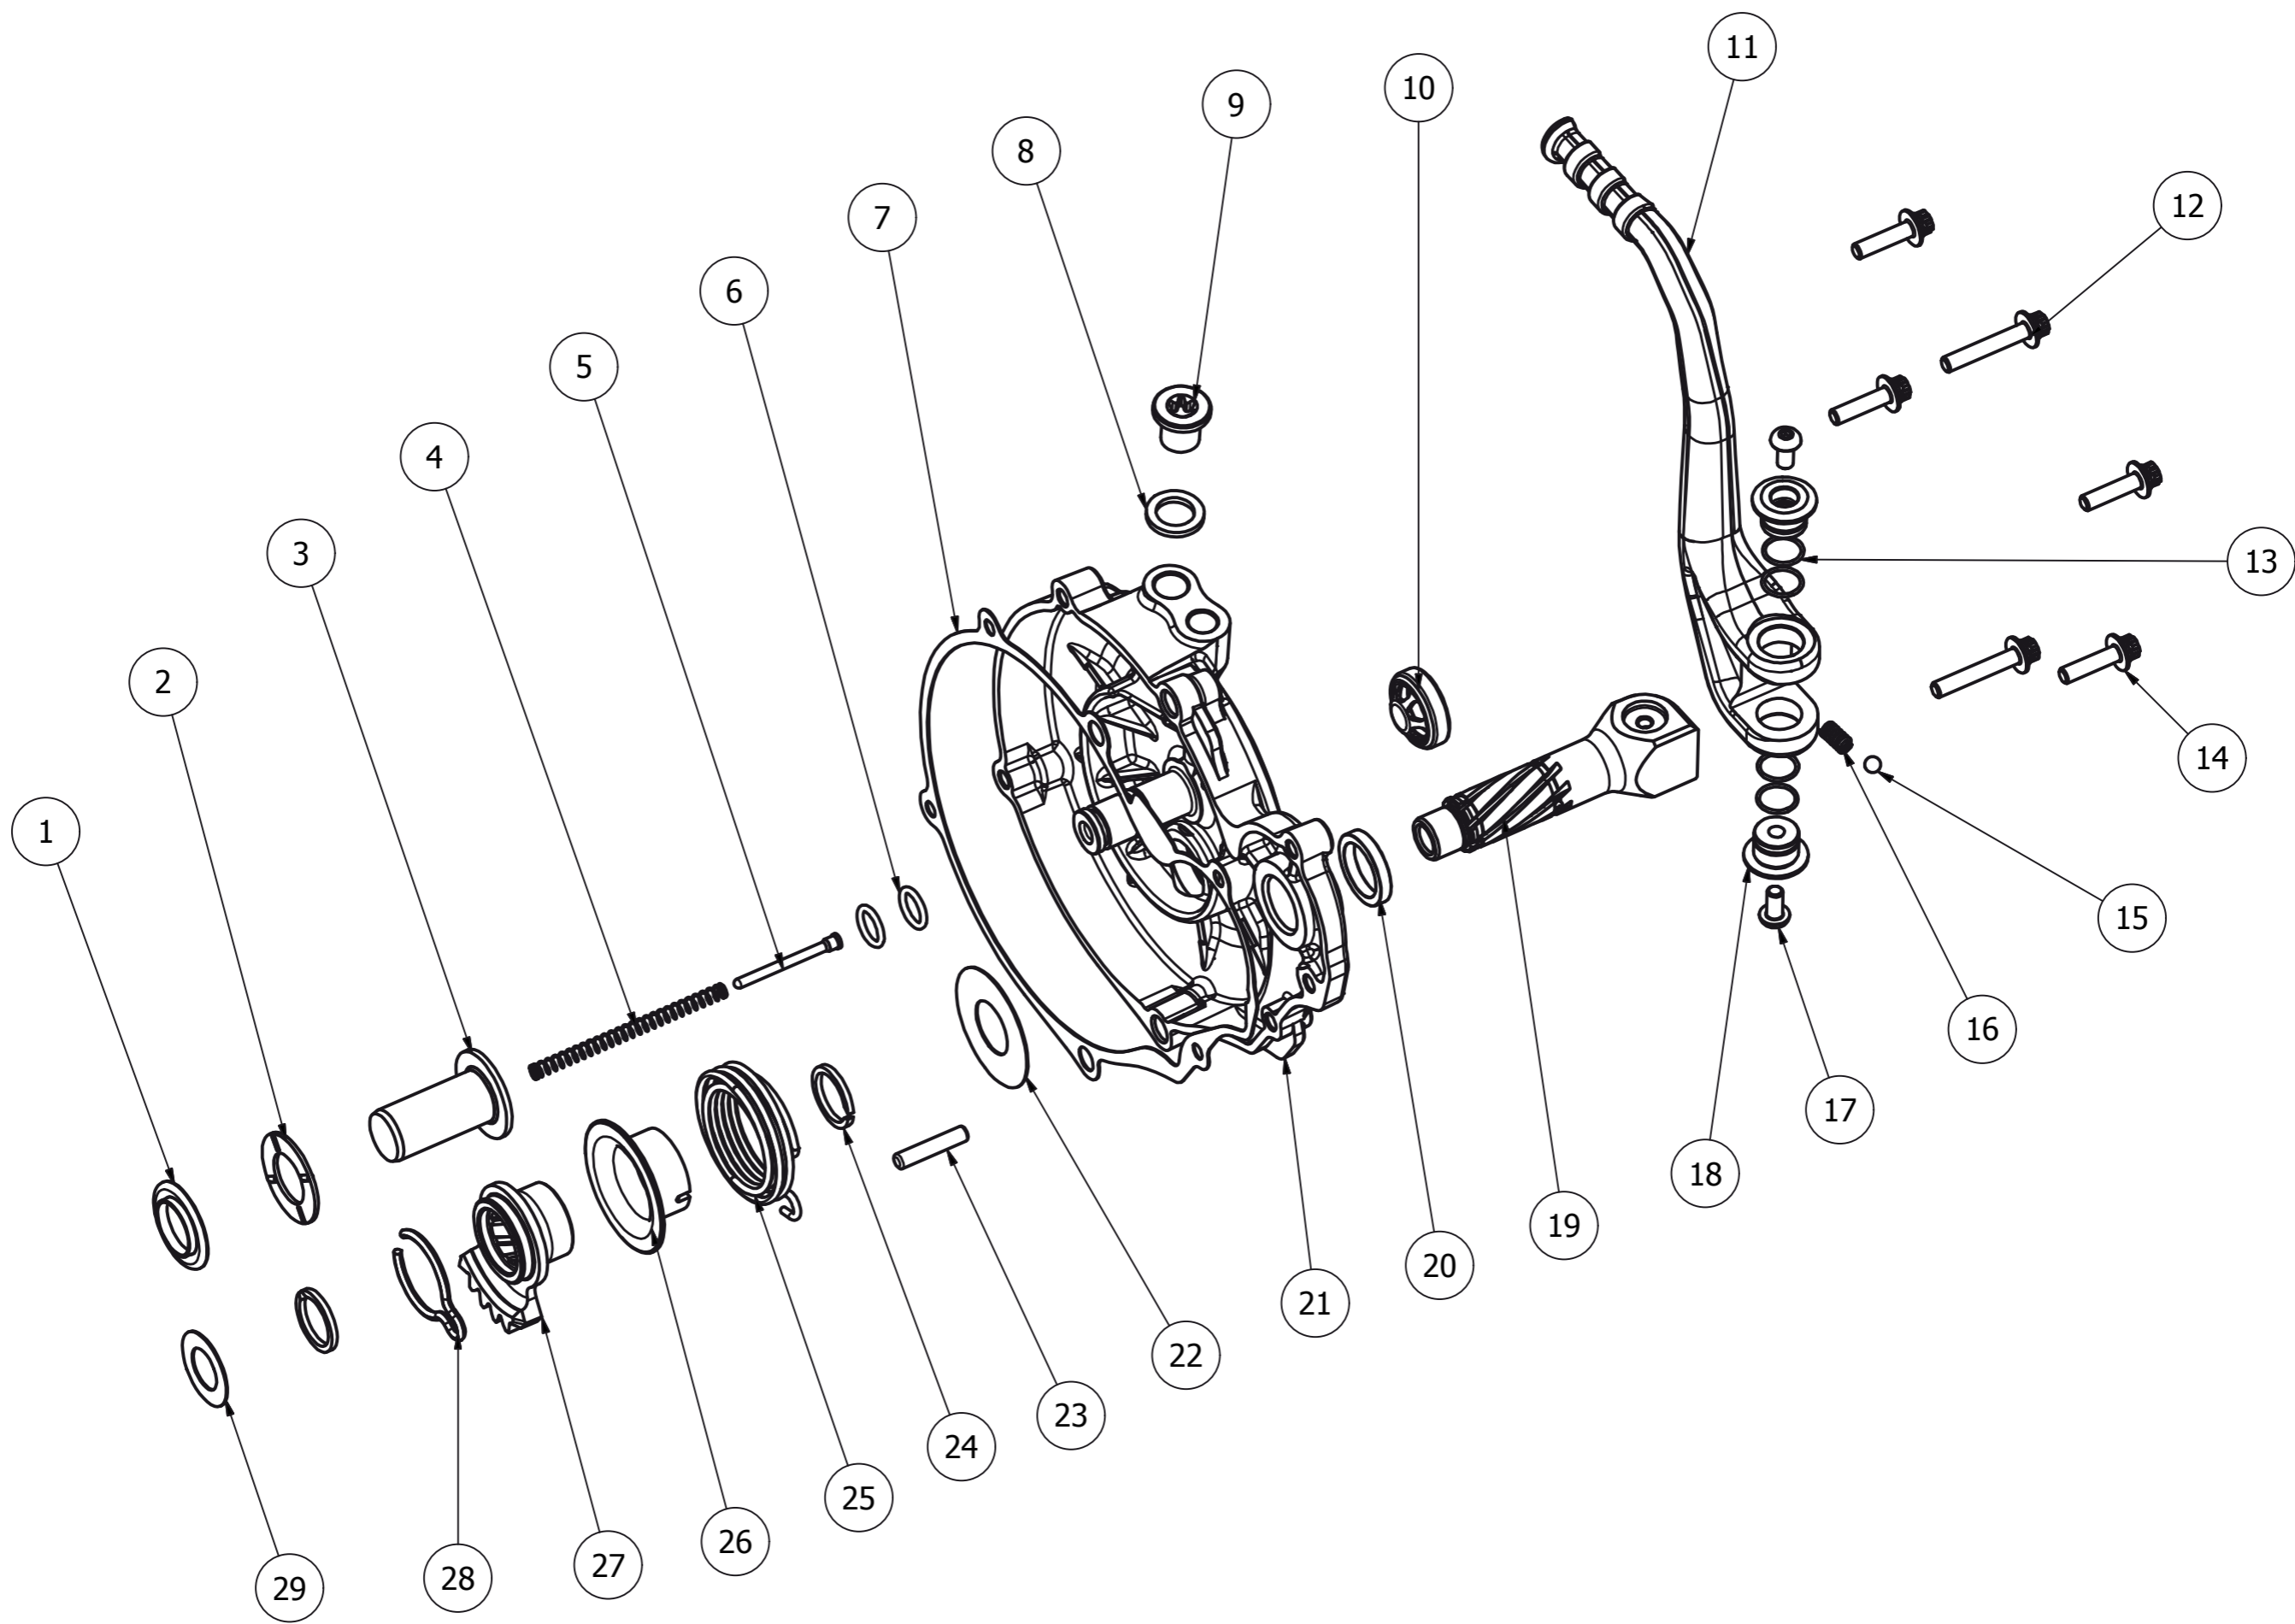

<i>REF</i>	<i>CODE</i>	<i>NAME</i>	<i>QUANTITY</i>
1	6300020211	SPARK PLUG NGK 5	1
2	0525008AA	M5x20 TORX	8
3	051115NF	WASHER	8
4	6515020211	CYLINDER WATER HOSE NECK	1
5	10440178TA	O-RING NBR	1
6	051608BB	M5x16 SCREW	2
7	9120010211	INJECTOR CAP	1
8	1408UC	CLAMP	2
9	9150010211	FUEL LINE	1
10	9110010211	INJECTOR	1
11	9130010211	INJECTOR GASKET	1
12	6500020211	CYLINDER	1
13	9530020211	CYLINDER GASKET	1
14	9535020211	EXHAUST GASKET	1
15	6520020211	EXHAUST MANIFOLD	1
16	051208AA	M5x12 TORX	3
17	081415NF	WASHER	5
18	083012AA	M8x30 TORX	4
19	6612020211--A	PISTON A ASSY	1
19	6612020211--B	PISTON B ASSY	1
19	6612020211--C	PISTON C ASSY	1
20	8227178TB	O-RING NBR	1
21	6000020213	CYLINDER HEAD ASSY	1
22	9500020211	COMPLETE ENGINE GASKET SET	1

<i>REF</i>	<i>CODE</i>	<i>NAME</i>	<i>QUANTITY</i>
1	250000WA	SEEGER Ø25	1
2	4310020211	COUNTERSHAFT SPROCKET	1
3	304008SB	SEAL FOR GEAR OUTPUT SHAFT	1
4	4510020211	SHIFT SEAL BUSHING	1
5	251500TA	O-RING NBR	2
6	4000020211	GEAR TRANSMISSION ASSY	1
7	061008DB	SCREW	5
8	2300020212	CLUTCH DISCS SET	1
9	2410020211	PRESSURE PLATE	1
10	2430020211	CLUTCH SPRING SUPPORT PLATE	1
11	1610020213	CLUTCH NUT LOCKER	1
12	041007BC	M4x10 SCREW	18
13	2420020212	CLUTCH SPRING	1
14	2440020211	CLUTCH RELEASE ARM	18
15	8210020211	GEAR FORK 1st-4th	1
16	8230020211	GEAR FORK 5th-6th	1
17	0610KI	M6 NUT	1
18	4410020211	SHIFT SHAFT ADJUSTING SPRING	1
19	8115020211	SHIFT SHAFT SPRING	1
20	102405NA	WASHER	1
21	8130020211	GEAR SELECTOR SPRING	1
22	8100020211	SHIFT SHAFT ASSY	1
23	8120020211	GEAR SELECTOR	2
24	051601NA	WASHER	1
25	052508AA	M5x25 TORX	1
26	122405NA	WASHER	1
27	121805NA	WASHER	1
28	8400020211	SHIFT DRUM ASSY	1
29	052008AA	M5x20 TORX	1
30	8510020211	GEAR PEDAL	1
31	12005SB	GEAR SHAFT OIL SEAL	1
32	4000080211	PREASSEMBLED AND ADJUSTED GEARBOX	1
33	8310020211	FORK SHAFT	2
34	8220020211	GEAR FORK 2nd-3rd	1
35	1600020213	PRIMARY SHAFT LOCKER SHAFT	1