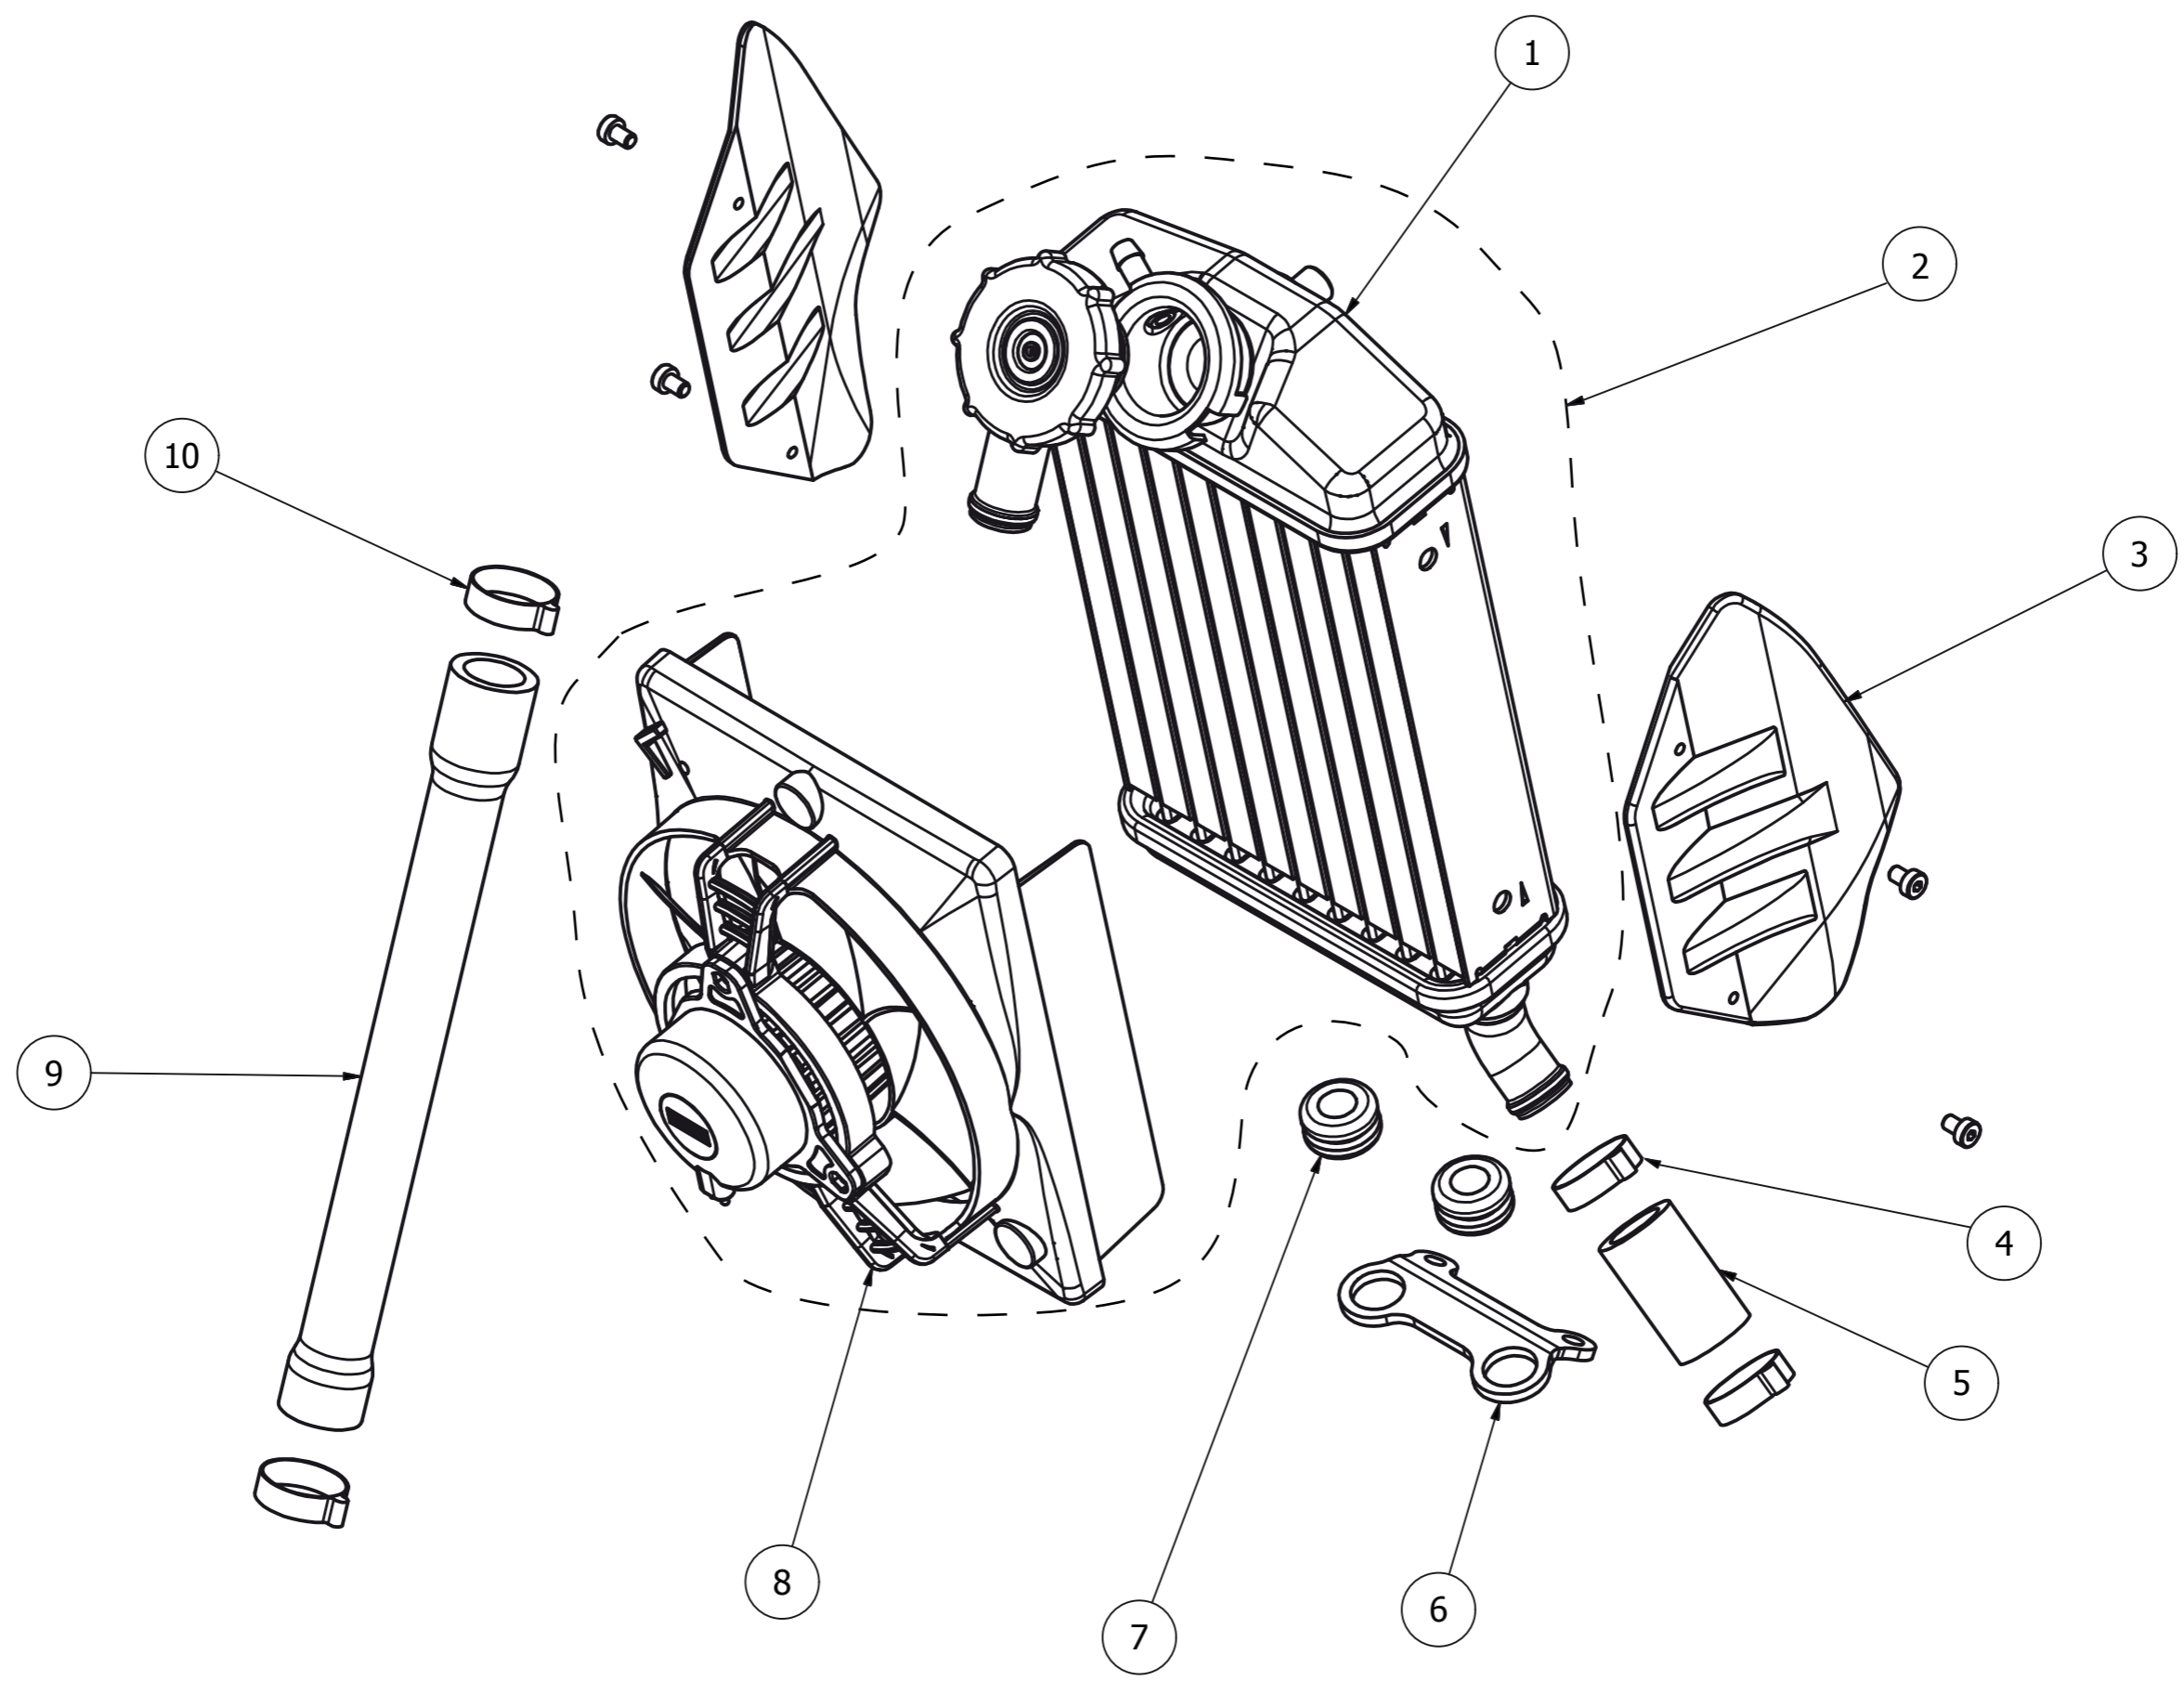

<i>REF</i>	<i>CODE</i>	<i>NAME</i>	<i>QUANTITY</i>
1	8110010211	RADIATOR	1
2	8100010211	RADIATOR + FAN SET	1
3	4000040211	RADIATOR PROTECTOR SET	1
4	2308UA	CLAMP	1
5	5720020211	WATER PUMP HOSE	1
6	9400020211	RADIATOR SUPPORT PLATE	1
7	9410020211	SILENTBLOCK	2
8	9100030211	FAN	1
9	8310010211	CYLINDER WATER HOSE	1
10	2108UA	CLAMP	3